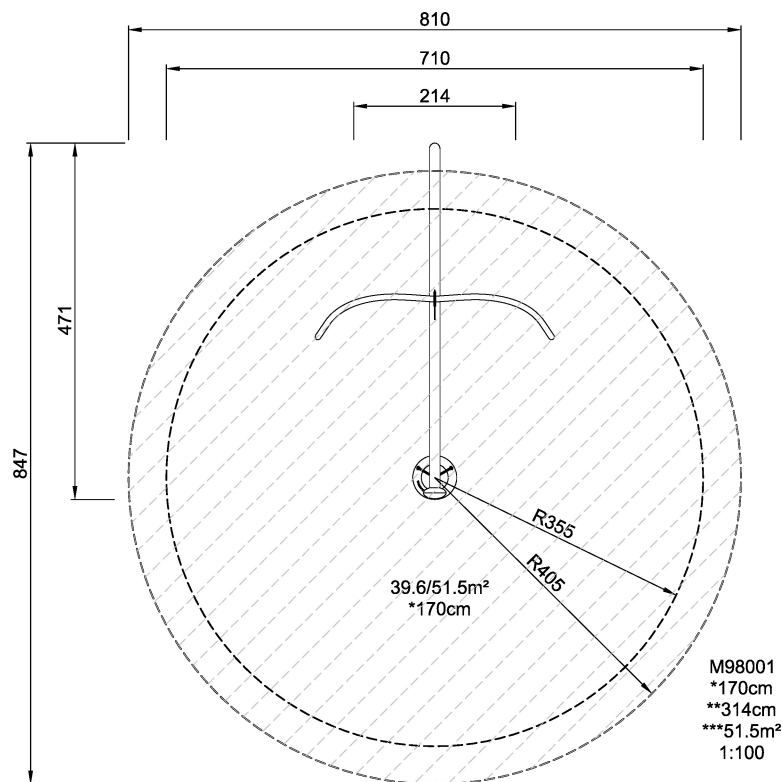

<b>Gruppe</b>	KLASSISCHES SPIEL
<b>Kategorie</b>	Schaukeln
<b>Optimales Alter der Nutzer</b>	6 - 15
<b>Max. freie Fallhöhe (cm)</b>	170
<b>Gerätehöhe (cm)</b>	314
<b>Fallraum</b>	51.5 m <sup>2</sup>

**SUR-  
FACE**

\* = Max. freie Fallhöhe.  
\*\* = Gesamthöhe des Gerätes.

<b>Gewicht / schwerstes Teil</b>	kg.	<b>Montage (Arbeitskräfte)</b>	Person(en)
<b>Benötigter Beton</b>	NaN m <sup>3</sup>	<b>Montage (Arbeitsstunden)</b>	Std.
<b>Anzahl Fundamente</b>	NaN	<b>Aushub</b>	NaN m <sup>3</sup>