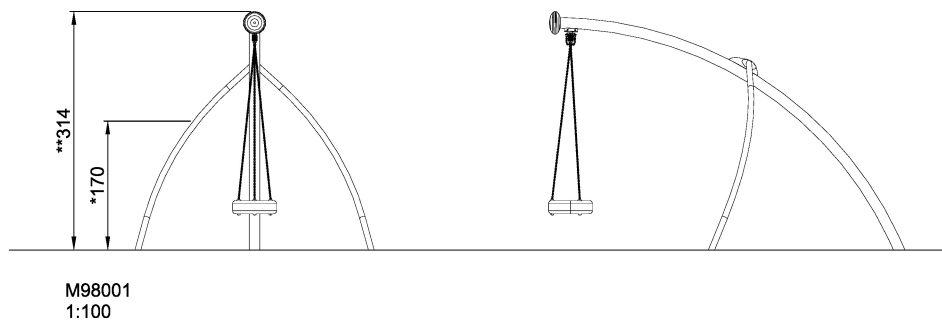

# Dinoschaukel, Stahl mit Reifensitz

Zusammen spielen und neue Spielregeln aufstellen, sich untereinander messen und miteinander wetteifern sind wichtige Meilensteine in der Kindesentwicklung. Die Dinoschaukel mit Reifen stärkt die Kinder in ihren Fähigkeiten und bietet neue Herausforderungen. Zum Beispiel, zusammen mit mehreren Kindern auf dem Reifen nahe beieinander zu stehen und zu entscheiden, in welche Richtung der nächste Schwung geht. So haben die Kinder das Gefühl, weit hinaus zu fliegen. Diese Schwingschaukel ist auch für ruhiges Hin- und Herschaukeln im Sitzen geeignet. Entwickelt für Kinder von 6-12 Jahren.

<b>Gruppe</b>	KLASSISCHES SPIEL
<b>Kategorie</b>	Schaukeln
<b>Optimales Alter der Nutzer</b>	6 - 15
<b>Max. freie Fallhöhe (cm)</b>	170
<b>Gerätehöhe (cm)</b>	314
<b>Fallraum</b>	51.5 m <sup>2</sup>

**SUR-  
FACE**